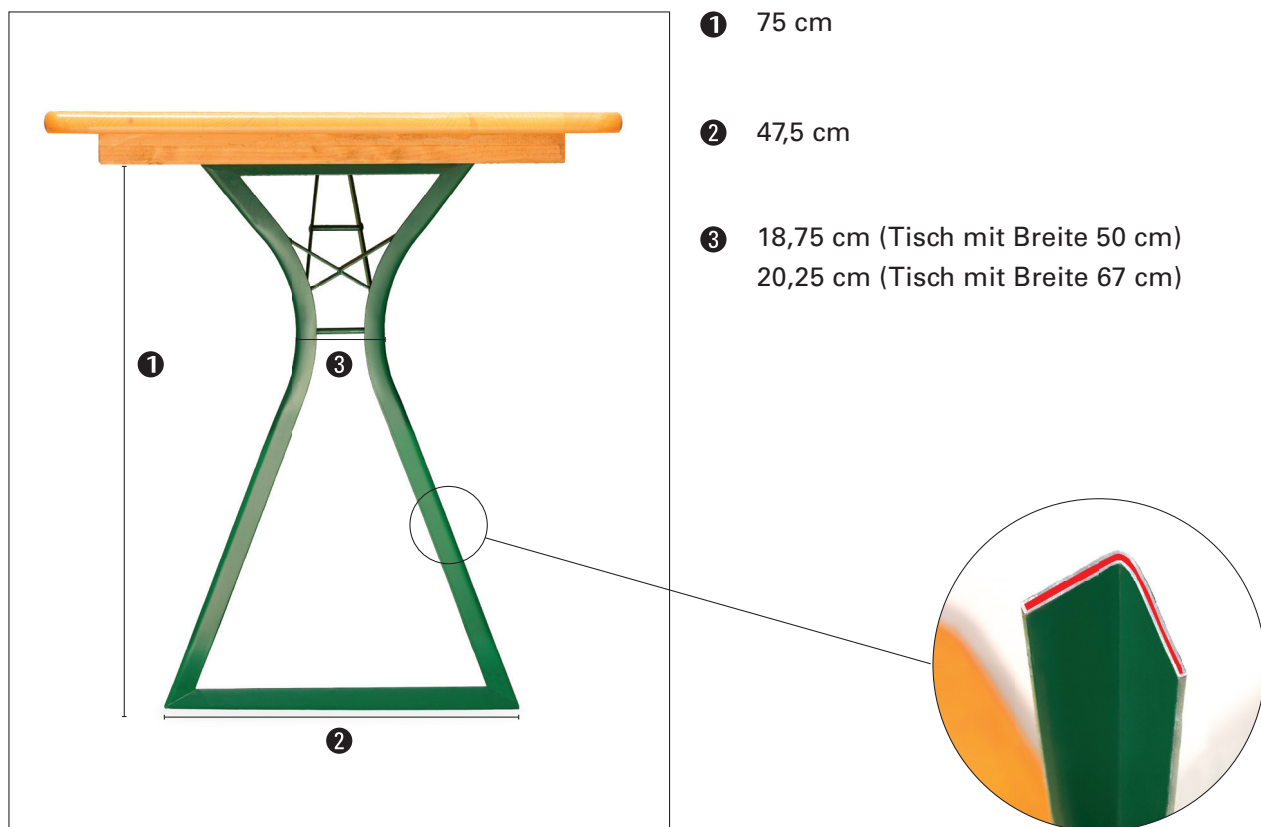

RUKU Festzeltgarnitur mit Beinfreiheit

Dieses Untergestell bietet allen Gästen mehr Beinfreiheit bei geringen Platzverhältnissen. Die Form des Untergestells erlaubt es, die Bänke näher an den Tisch zu stellen.

Erhältlich für die Tische mit Breite 50 cm und 67 cm

Die Vorteile

- mehr Beinfreiheit
- bequemes und problemloses Einsteigen
- die Bänke können näher an den Tisch gerückt werden
- elegantes Design

Technische Details

- Patentierte Form
- Winkelstahl: 30x30x4 mm
- Beschläge: pulverbeschichtet
- Schnapper: gelb verzinkt